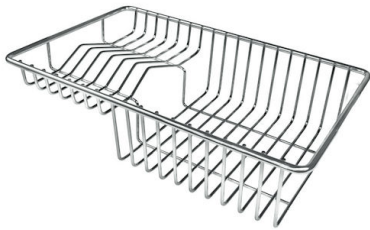

GALERIE

GELIEFERT

**Automatischer Abfluss Space
Milano**
8407 115

OPTIONALES ZUBEHÖR

Gitter Black
8100 600

Schneidebrett aus Nussbaumholz
8642 000

Schneidebrett Twin aus HPDE
8644 101

Tellerkorb aus Edelstahl
8100 303
* nur in Kombination mit dem Zubehör
8644 101